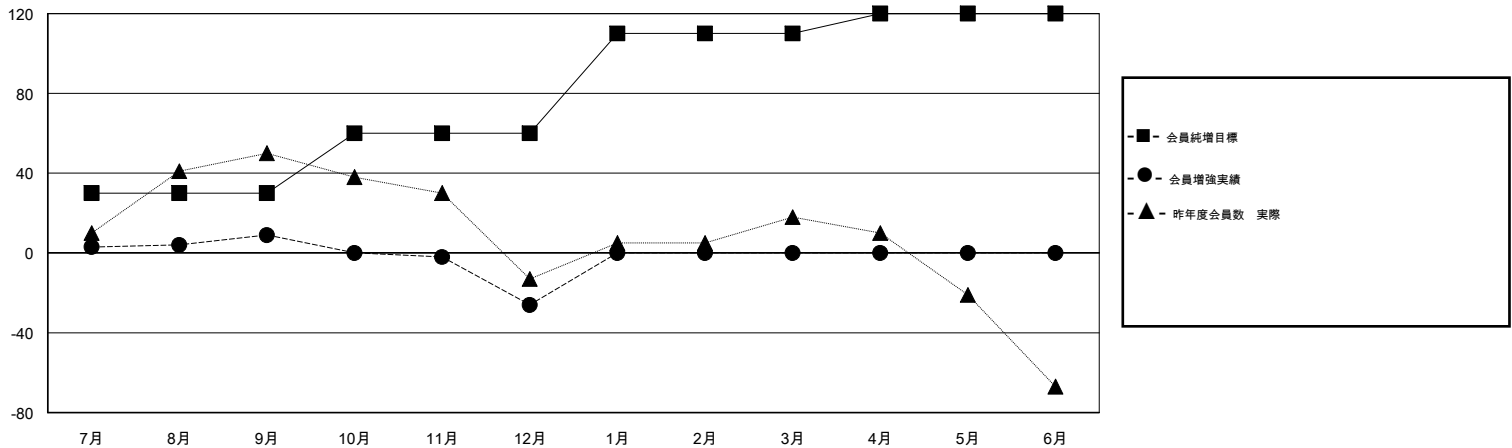

MONTHLY MEMBERSHIP PROGRESS REPORT

District 333 B

Results as of: 12/31/2017

GMT: MASAYOSHI MARUYAMA, YASUHISA NAKAMURA

地域 JAPAN

GMT会則地域

クラブ				名			
結果: 2017-2018				結果: 2017-2018			
四半期	新クラブ目標	新クラブ	解散クラブ	四半期	会員純増目標	会員増強実績	退会者(転籍を含む) 実際
7月/8月/9月	0	0	0	7月/8月/9月	30	64	50
10月/11月/12月	0	0	0	10月/11月/12月	30	18	53
1月/2月/3月	1	0	0	1月/2月/3月	50	0	0
4月/5月/6月	0	0	0	4月/5月/6月	10	0	0

新クラブ目標及び実績累計

会員目標及び実績累計

解散クラブ: 0	28 CLUBS OF 47 一名以上の新会員を登録	男女別 男性 1,076 (63.97%) 女性 606 (36.03%) 女性%年度目標: 40%
退会者 物故会員 4 クラブ解散 0 その他 99 合計 103	会員累計データを見るには、ここをクリック	世帯主/家族会員合計 967 国際会費半額の家族会員 579